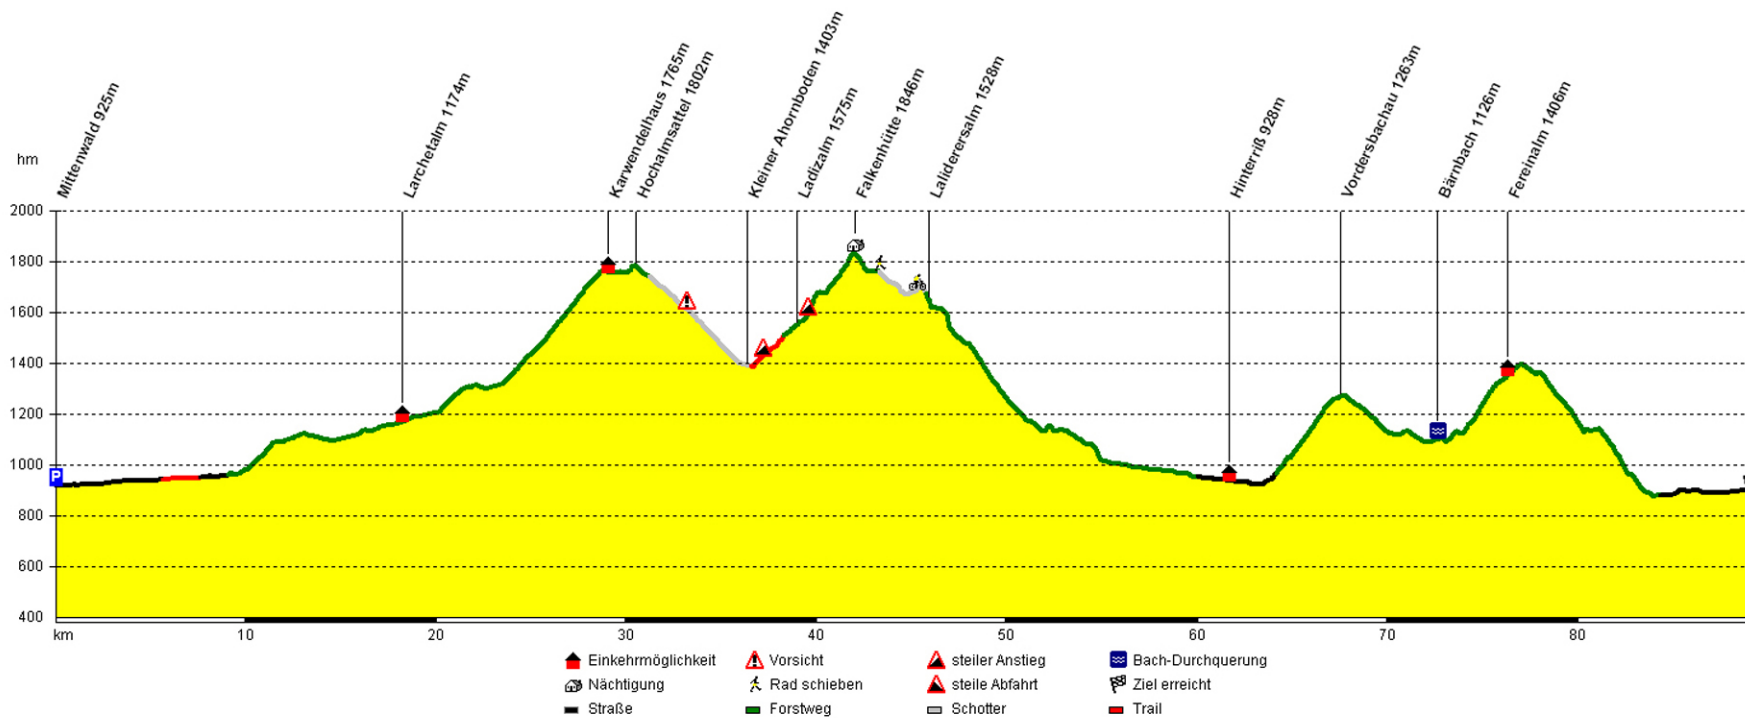

### Tour 16

Distanz: 89,12 km    Fahrzeit: 05:50:13 h    Kategorie: 5 Sterne  
 Bergauf: 2230 hm    AV-Tempo: 15,27 km/h  
 Bergab: 2232 hm    Max-Tempo:

Profil created by CicloTour